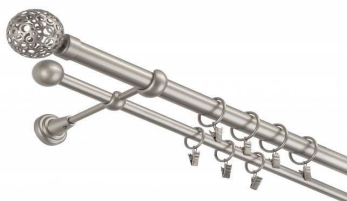

1. GARNÍŽE

1.1 Kovové garníže 25 mm - farbené

STRIEBRO MATNÁ

I. radová 25 mm garníž

II. radová 25 mm garníž

Dostupné vzory - koncovky

DOSTUPNÉ DĚLKY:

* 160 cm * 200 cm * 240 cm

* 300 cm * 320 cm * 400 cm

ZLATÝ ANTIK

I. radová 25 mm garníž

II. radová 25 mm garníž

Dostupné vzory - koncovky

DOSTUPNÉ DĚLKY:

* 160 cm * 200 cm * 240 cm

* 300 cm * 320 cm * 400 cm