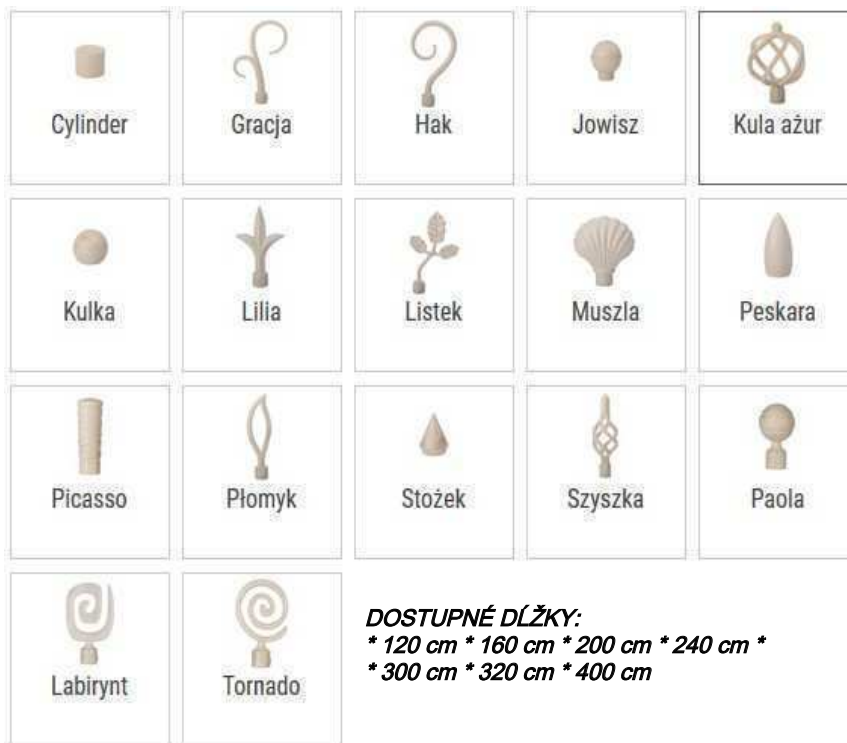

1st
unispo
interior design spols.r.o.

KATALÓG PRODUKTÓV 2018

1. GARNÍŽE

1.1 Kovové garníže 16 mm - farbené

BIELO - ZLATÁ

*I. radová 16 mm garníž
prevedenie - bielo-zlatá*

*II. radová 16 mm garníž
prevedenie - bielo-zlatá*

Dostupné vzory - koncovky

ČIERNO - ZLATÁ

*I. radová 16 mm garníž
prevedenie - čierno-zlatá*

*II. radová 16 mm garníž
prevedenie - čierno-zlatá*

Dostupné vzory - koncovky

1. GARNÍŽE

1.1 Kovové garníže 16 mm - farbené